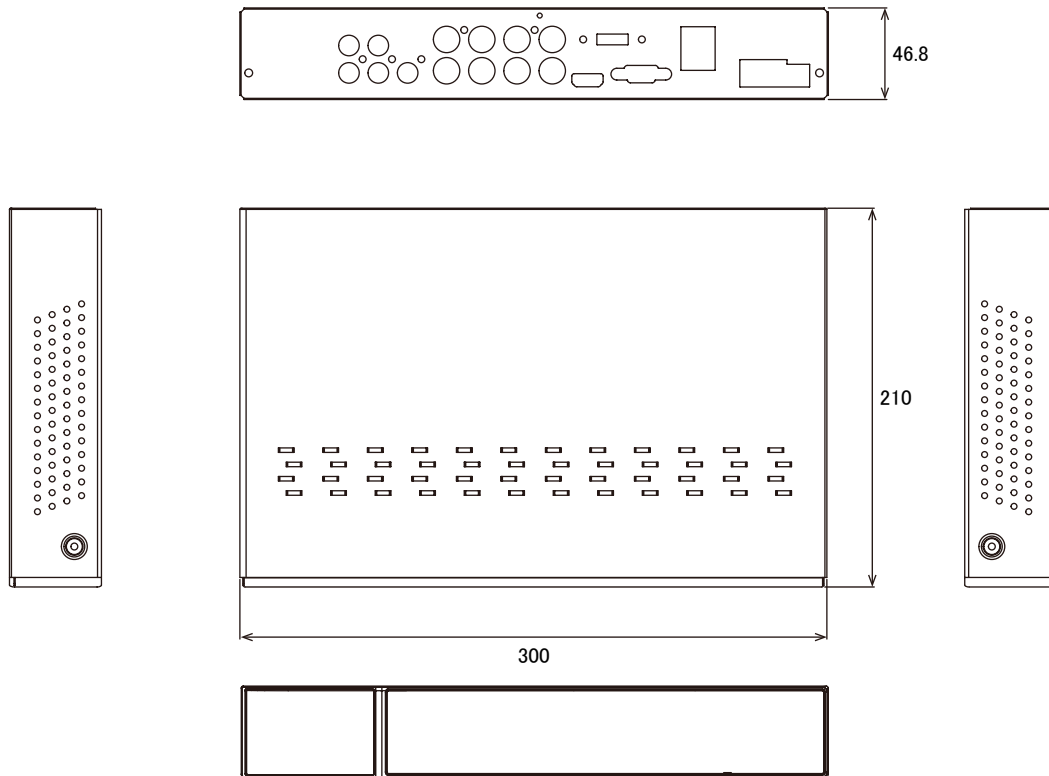

特 長

- 全チャンネル、HD(720P)録画に対応しています
- BNC端子2ch毎に映像入力をAHDかアナログに切り替えることで、どちらの信号も入力することが可能です
- 独自ドメインのDDNSをサポートしています(dvrhost.com)
- NSD3000、NSD5000Hシリーズが混在する環境でも、同じCMS(EMS2)で一括管理する事が可能です
- リモコン、マウスでの操作が可能です
- iPhone、iPad、Android携帯でライブ映像を見ることができます(Smart Phone APP: mobileCMS)

■ 仕 様

項 目	NSD3008AHD
OS	エンベデッドLinux
映像圧縮形式	H.264
映像入力	8チャンネル(BNC)
映像出力	HDMI×1、VGA×1(1920×1080i)
録画性能	1280×720:120fps、960×480以下:240fps
標準内蔵HDD容量	2TB(オプションにて最大6TBまで増設可能)
搭載可能ハードディスク台数	3.5インチ×1
RAIDレベル	—
表示パターン	全画面、4分割、9分割、不均等分割(6/7/8)
録画モード	ノーマル、予約、モーション、アラーム
アラーム録画	プリアラーム:5~300秒、ポストアラーム:5~300秒
デジタルズーム	最大8倍
再生検索モード	時間検索、イベント検索(アラーム、モーション、ビデオロス、モーションエリア)
再生コントロール	再生/逆再生、早送り/早戻し(×2、×4、×8、×16)、一時停止、コマ送り/コマ戻し
バックアップデバイス	USBメモリ、外付けHDD、ネットワーク
バックアップデータフォーマット	専用フォーマット、AVI
USB端子	前面×1、背面×1
外部ストレージ	e-SATA×1
オーディオ	入力:RCA×4、出力:RCA×1
I/O	RS485、アラーム入力×4/アラーム出力×1
イーサネット	10/100Base-T
ネットワークプロトコル	TCP/IP、SMTP、DHCP、DDNS、UPnP
リモートクライアント	PCクライアント:専用ソフトウェア(EMS2:Windows)、ブラウザ(InternetExplorer) モバイルクライアント:iOS、Android(mobileCMS)
最大リモートログイン数	10
コントローラー	マウス、赤外線リモコン
電源	DC12V/5A
最大消費電力	最大 18.24W
動作可能周囲環境	5~40度、30~80%
外形寸法	300(幅)×46.8(高)×210(奥)mm
重量	1950g

■ 寸法図

単位 : mm